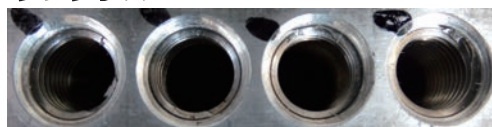

ver.9

池田金属工業株式会社

〒550-0013 大阪府大阪市西区新町 4-7-11

TEL 06-6538-2672

MAIL sales@ikekin.co.jp