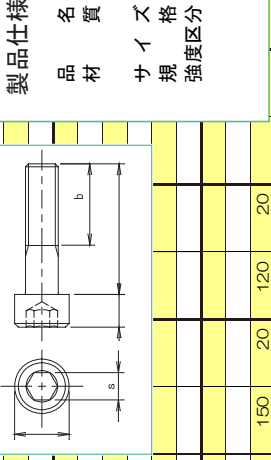

製品仕様
 品名：六角穴付ボルト
 材質：SOM35、440
 (JIS G 4105)
 サイズ：M3~M30
 規格：JIS B 1176
 強度区分：12.9
 (JIS B 1051)